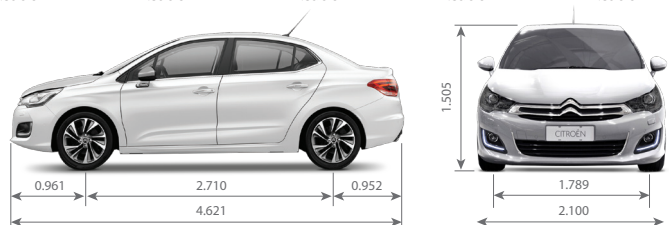

Seguinos en: /citroenarg