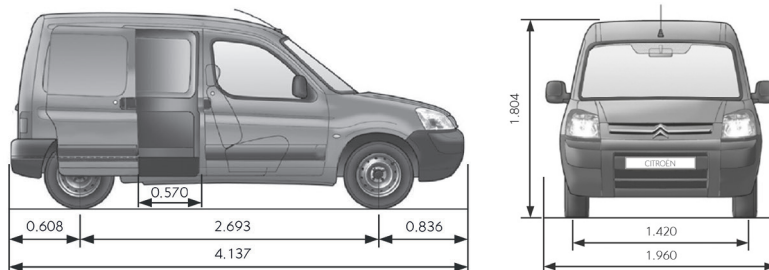

CITROËN BERLINGO FURGÓN

VERSIONES	1.4i Business	1.4i Business MIXTO	1.6HDi Business	1.6HDi Business MIXTO
CARACTERÍSTICAS TÉCNICAS				
Combustible	Nafta	Nafta	Diesel	Diesel
Capacidad del Tanque de Combustible (lt)	55	55	60	60
Potencia Máx. (CV/ rpm)	75/5500	75/5500	92/4000	92/4000
Par Motor (Nm/ rpm)	122/ 2800	122/ 2800	230/ 1750	230/ 1750
Cilindrada (cm³)	1.360	1.360	1.560	1.560
Caja de Velocidades	Manual de 5	Manual de 5	Manual de 5	Manual de 5
Velocidad máx. (km / h)	139	139	158	158
Dimensiones de rodado (auxilio de chapa mismas dimensiones)	175/65 R14	175/65 R14	175/65 R14	175/65 R14
Carga Total (Kg)	800	760	800	760
Caja de carga - largo (mm)	1.700	1.347	1.700	1.347
Caja de carga - ancho (mm)	1.167	1.167	1.167	1.167
Caja de carga - alto (mm)	1.250	1.250	1.250	1.250
Volumen de carga (lt)	3,000	624 / 2.800	3.000	624 / 2.800
Garantía 1 año con kilometraje ilimitado	Si	Si	Si	Si
SEGURIDAD				
Frenos ABS con REF (Repartidor Electrónico de Frenado)	Si	Si	Si	Si
Airbags frontales conductor y pasajero	Si	Si	Si	Si
Faros antinieblas traseros	Si	Si	Si	Si
Cierre centralizado automático en rodaje y con mando a distancia	Si	Si	Si	Si
Barras protectoras de conductor - zona de carga	Si	-	Si	-
Inmovilizador de motor	Si	Si	Si	Si
3era luz de stop	Si	Si	Si	Si
Ganchos para sujeción de carga	Si	Si	Si	Si
CONFORT				
Dirección	Asistida variable	Asistida variable	Asistida variable	Asistida variable
Columna de dirección regulable en altura	Si	Si	Si	Si
Radio CD MP3 / AUX / USB / Bluetooth	Si	Si	Si	Si
Aire acondicionado	Si	Si	Si	Si
Toma 12V	Si	Si	Si	Si
Alarma de faros encendidos	Si	Si	Si	Si
Regulación interna de luces	Si	Si	Si	Si
Sistema Follow Me Home	Si	Si	Si	Si
Iluminación en zona de carga	Si	Si	Si	Si
Consola central portaobjetos	Si	Si	Si	Si
Puerta Lateral Corrediza Derecha Manual	Si	-	Si	-
Doble Puerta Lateral Corrediza Manual Vidriada	-	Si	-	Si
Puertas Traseras batientes con apertura 90°/180°	Si	Si	Si	Si
Asiento trasero rebatible 1/3 - 2/3 con Apoyacabezas (3) y Fijaciones ISOFIX	-	Si	-	Si
Tapizados	Tela	Tela	Tela	Tela
ESTILO				
Llantas	Acero	Acero	Acero	Acero
Paragolpes y molduras	Color Negro	Color Negro	Color Negro	Color Negro